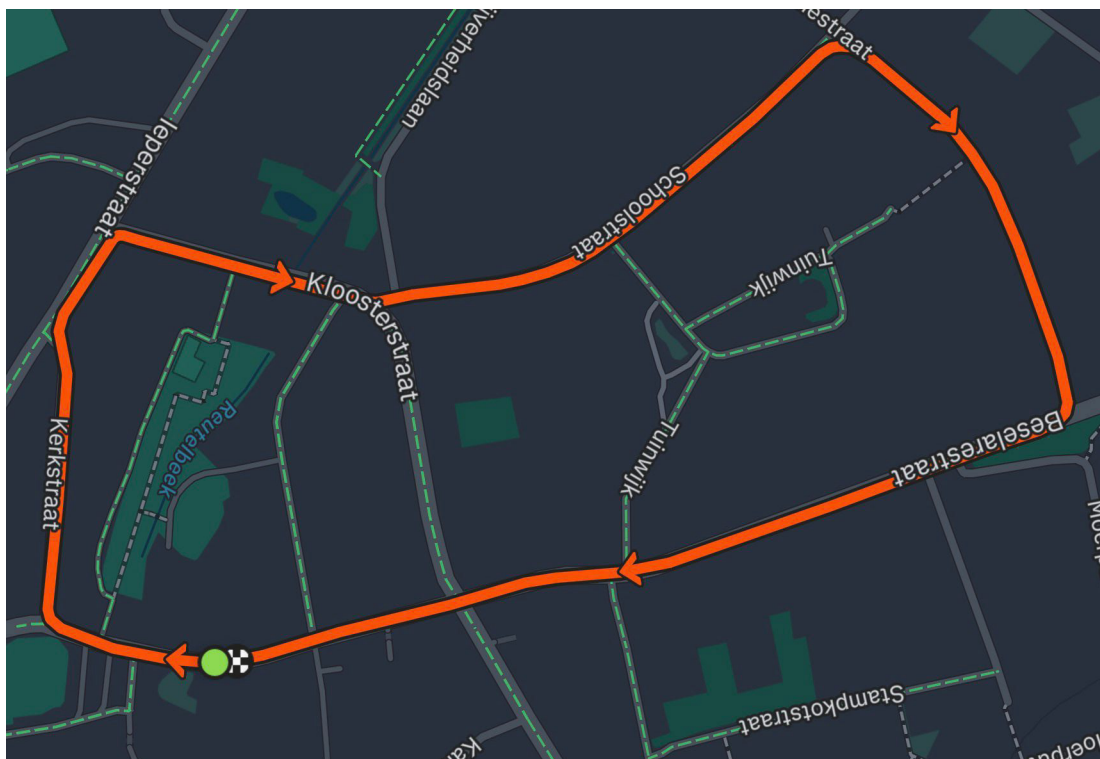

Borden C3 met de vermelding 'Uitgezonderd plaatselijk verkeer'.

***Verboden richting voor ieder bestuurder, uitgezonderd fietsers**

Zondag 12/07/2026 van 10.00 uur tot 18.00 uur

- GROENESPRIETSTRAAT: tussen Ieperstraat en Stokstraat met verboden rijrichting naar Ieperstraat toe
- KLYTEMOLENSTRAAT, tussen Stokstraat en Ieperstraat met verboden rijrichting naar Stokstraat toe

Programma:

11.00 uur: Kids Sprint

12.00 uur: Kids Race

14.00 uur: Reeks A (40+ en dames)

16.00 uur: Reeks B (40-)

Parcours:

Start: Sint-Denijsplaats (aan de tent)

- Kerkstraat
- Ieperstraat
- Kloosterstraat
- Schoolstraat
- Kapellestraat
- Beselarestaat
- Sint-Denijsplaats

Om de veiligheid van de deelnemers, supporters en bewoners te garanderen, zullen in de betrokken straten tijdelijke verkeersmaatregelen van kracht zijn.

Parkeerverbod en verkeersvrij: 12/07/2026 ...h - 12/07/2026...h