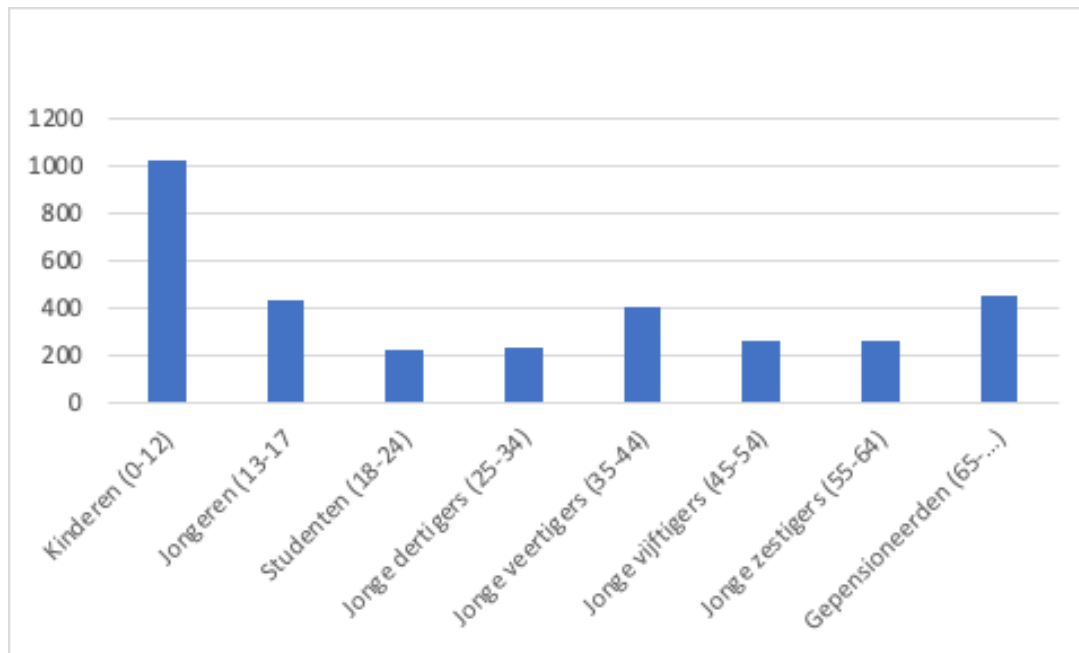

Enkele cijfers 2015 - heden

- Gebruikers UiTPAS
- Wie zijn deze Gebruikers
- Verenigingen/organisaties

Gebruikers UiTPAS (met kansentarief)

Aantal nieuwe pashouders 2015 - 2022

Aantal pashouders 2015 - 2022

- UiTPASgebruikers blijven **stijgen** in Wervik!
- Januari 2023: **3855 UiTPASgebruikers** (+- 1/6 bevolking Wervik)

Wie zijn deze gebruikers?

Pashouders Wervik:

MIA-pashouders Wervik:

Verenigingen en organisaties