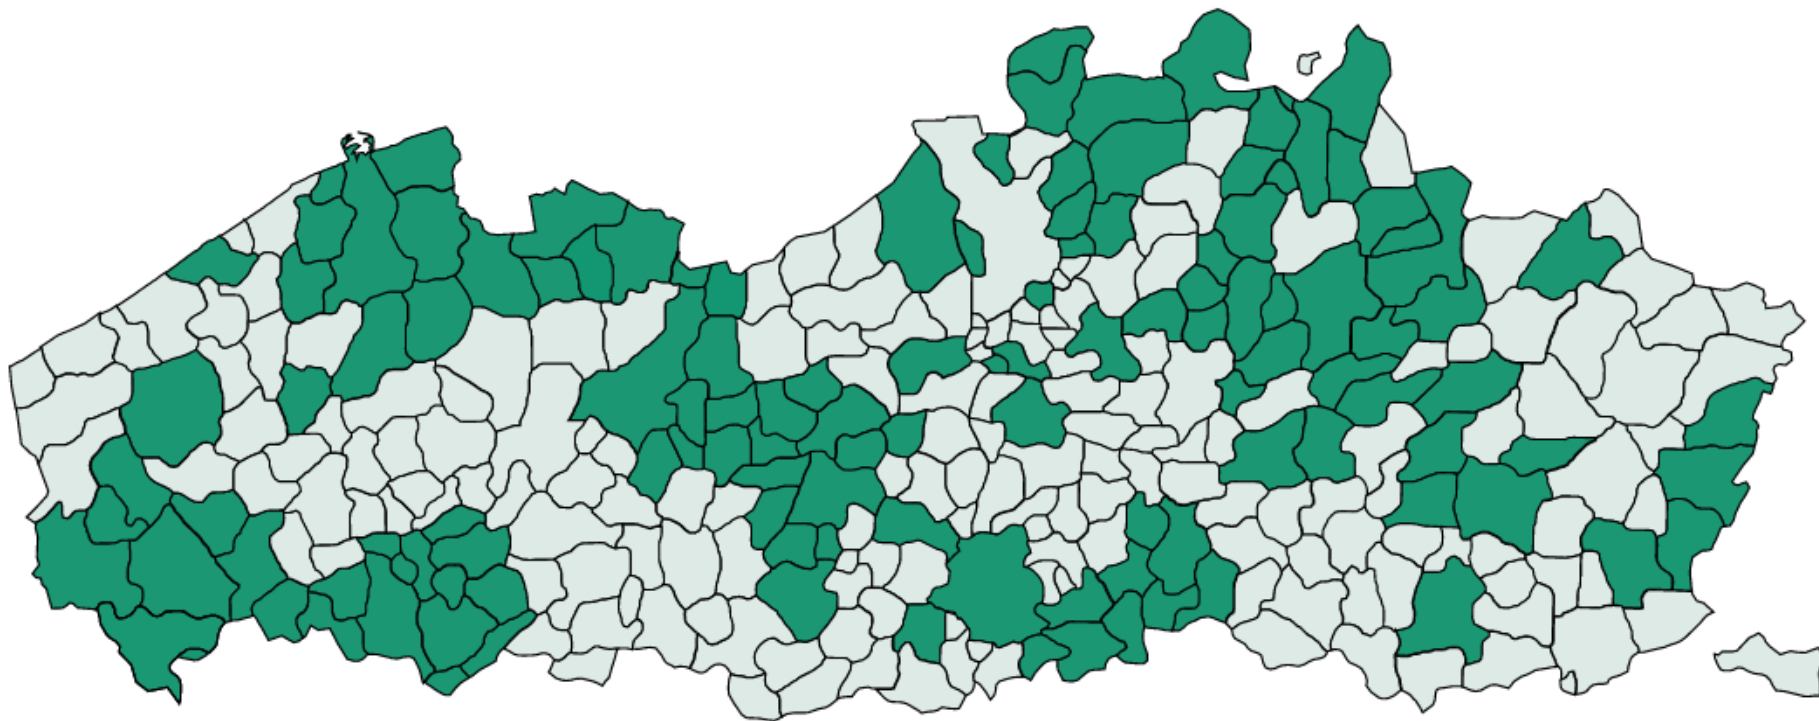

Uit **PAS**

ZUIDWEST

Samen voor meer en
betere
vrijetijdsparticipatie

UITPAS?! Een korte uitleg

- Dé voordeelkaart voor jouw vrije tijd (cultuur, sport, jeugdactiviteiten, ...)
- Via deze pas kan ieder punten sparen en punten inruilen voor leuke voordelen

Wat is de UuTPAS?

- Middel tot meer en betere vrijetijdsparticipatie

- Punten sparen
- Punten ruilen
- Kortingsstarief

3 pijlers

Waar vind je de
UiTPAS?

UiTPAS Zuidwest?

- Regio gestart in 2015
- 14 steden en gemeenten
- 2023: +- 60.000 pashouders (= meer 1/6 van bevolking Zuidwest)
- Korting kan enkel worden opgenomen binnen eigen regio!