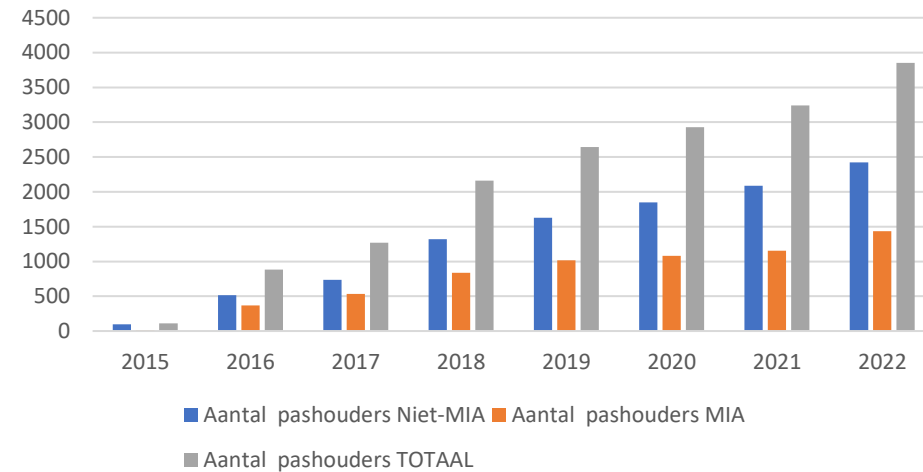

Enkele cijfers 2015 - heden

- Gebruikers UiTPAS
- Wie zijn deze Gebruikers
- Verenigingen/organisaties

Gebruikers UiTPAS (met kansentarief)

Aantal nieuwe pashouders 2015 - 2022

Aantal pashouders 2015 - 2022

- UiTPASgebruikers blijven **stijgen** in Wervik!
- Januari 2023: **3855 UiTPASgebruikers** (+- 1/6 bevolking Wervik)

Wie zijn deze gebruikers?

Pashouders Wervik:

MIA-pashouders Wervik:

Verenigingen en organisaties