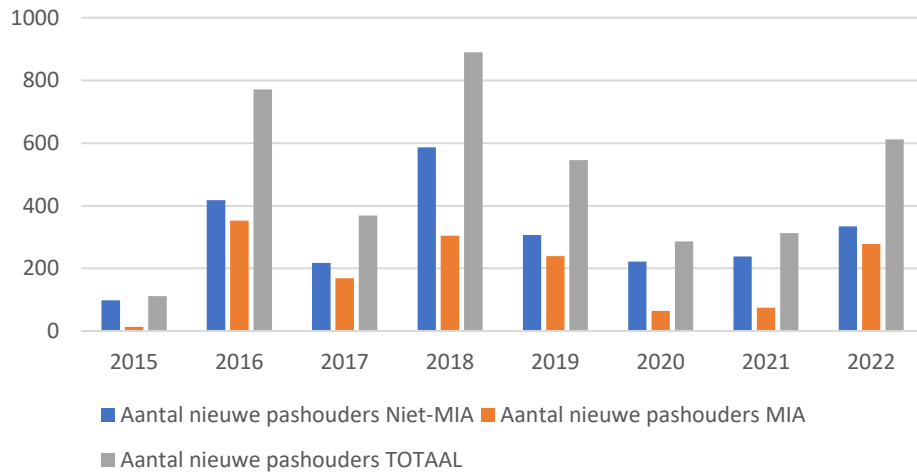

Veiligheidsmechanisme

- De 5%-regel
 - Bij activiteit meer dan 5% MIA's, dan betaalt de stad van de organisatie het volledige bedrag terug van de deelnemers boven die 5%
- Bijvoorbeeld: 100 ingeschrevenen in Be Strong waarvan 25 met kansentariaf:
 - Eerste 5 deelnemers 20-40-40-regeling
 - Overige 20 80% terugbetaald door stad

Enkele cijfers 2015 - heden

- Gebruikers UiTPAS
- Wie zijn deze Gebruikers
- Verenigingen/organisaties

Gebruikers UiTPAS (met kansentarief)

Aantal nieuwe pashouders 2015 - 2022

Aantal pashouders 2015 - 2022

- UiTPASgebruikers blijven **stijgen** in Wervik!
- Januari 2023: **3855 UiTPASgebruikers** (+- 1/6 bevolking Wervik)

Wie zijn deze gebruikers?

Pashouders Wervik:

MIA-pashouders Wervik:

Verenigingen en organisaties