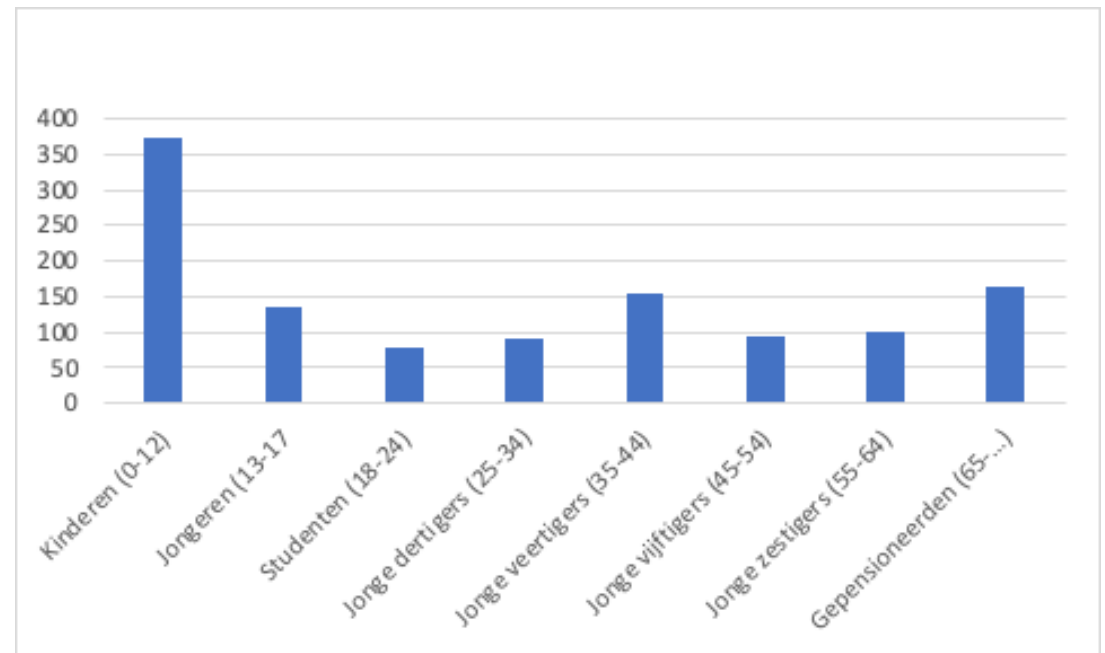

Enkele cijfers 2015 - heden

- Gebruikers UiTPAS
- Wie zijn deze Gebruikers
- Verenigingen/organisaties

Gebruikers UiTPAS (met kansentarief)

Aantal nieuwe pashouders 2015 - 2022

Aantal pashouders 2015 - 2022

- UiTPASgebruikers blijven **stijgen** in Wervik!
- Januari 2023: **3855 UiTPASgebruikers** (+- 1/6 bevolking Wervik)

Wie zijn deze gebruikers?

Pashouders Wervik:

MIA-pashouders Wervik:

Verenigingen en organisaties