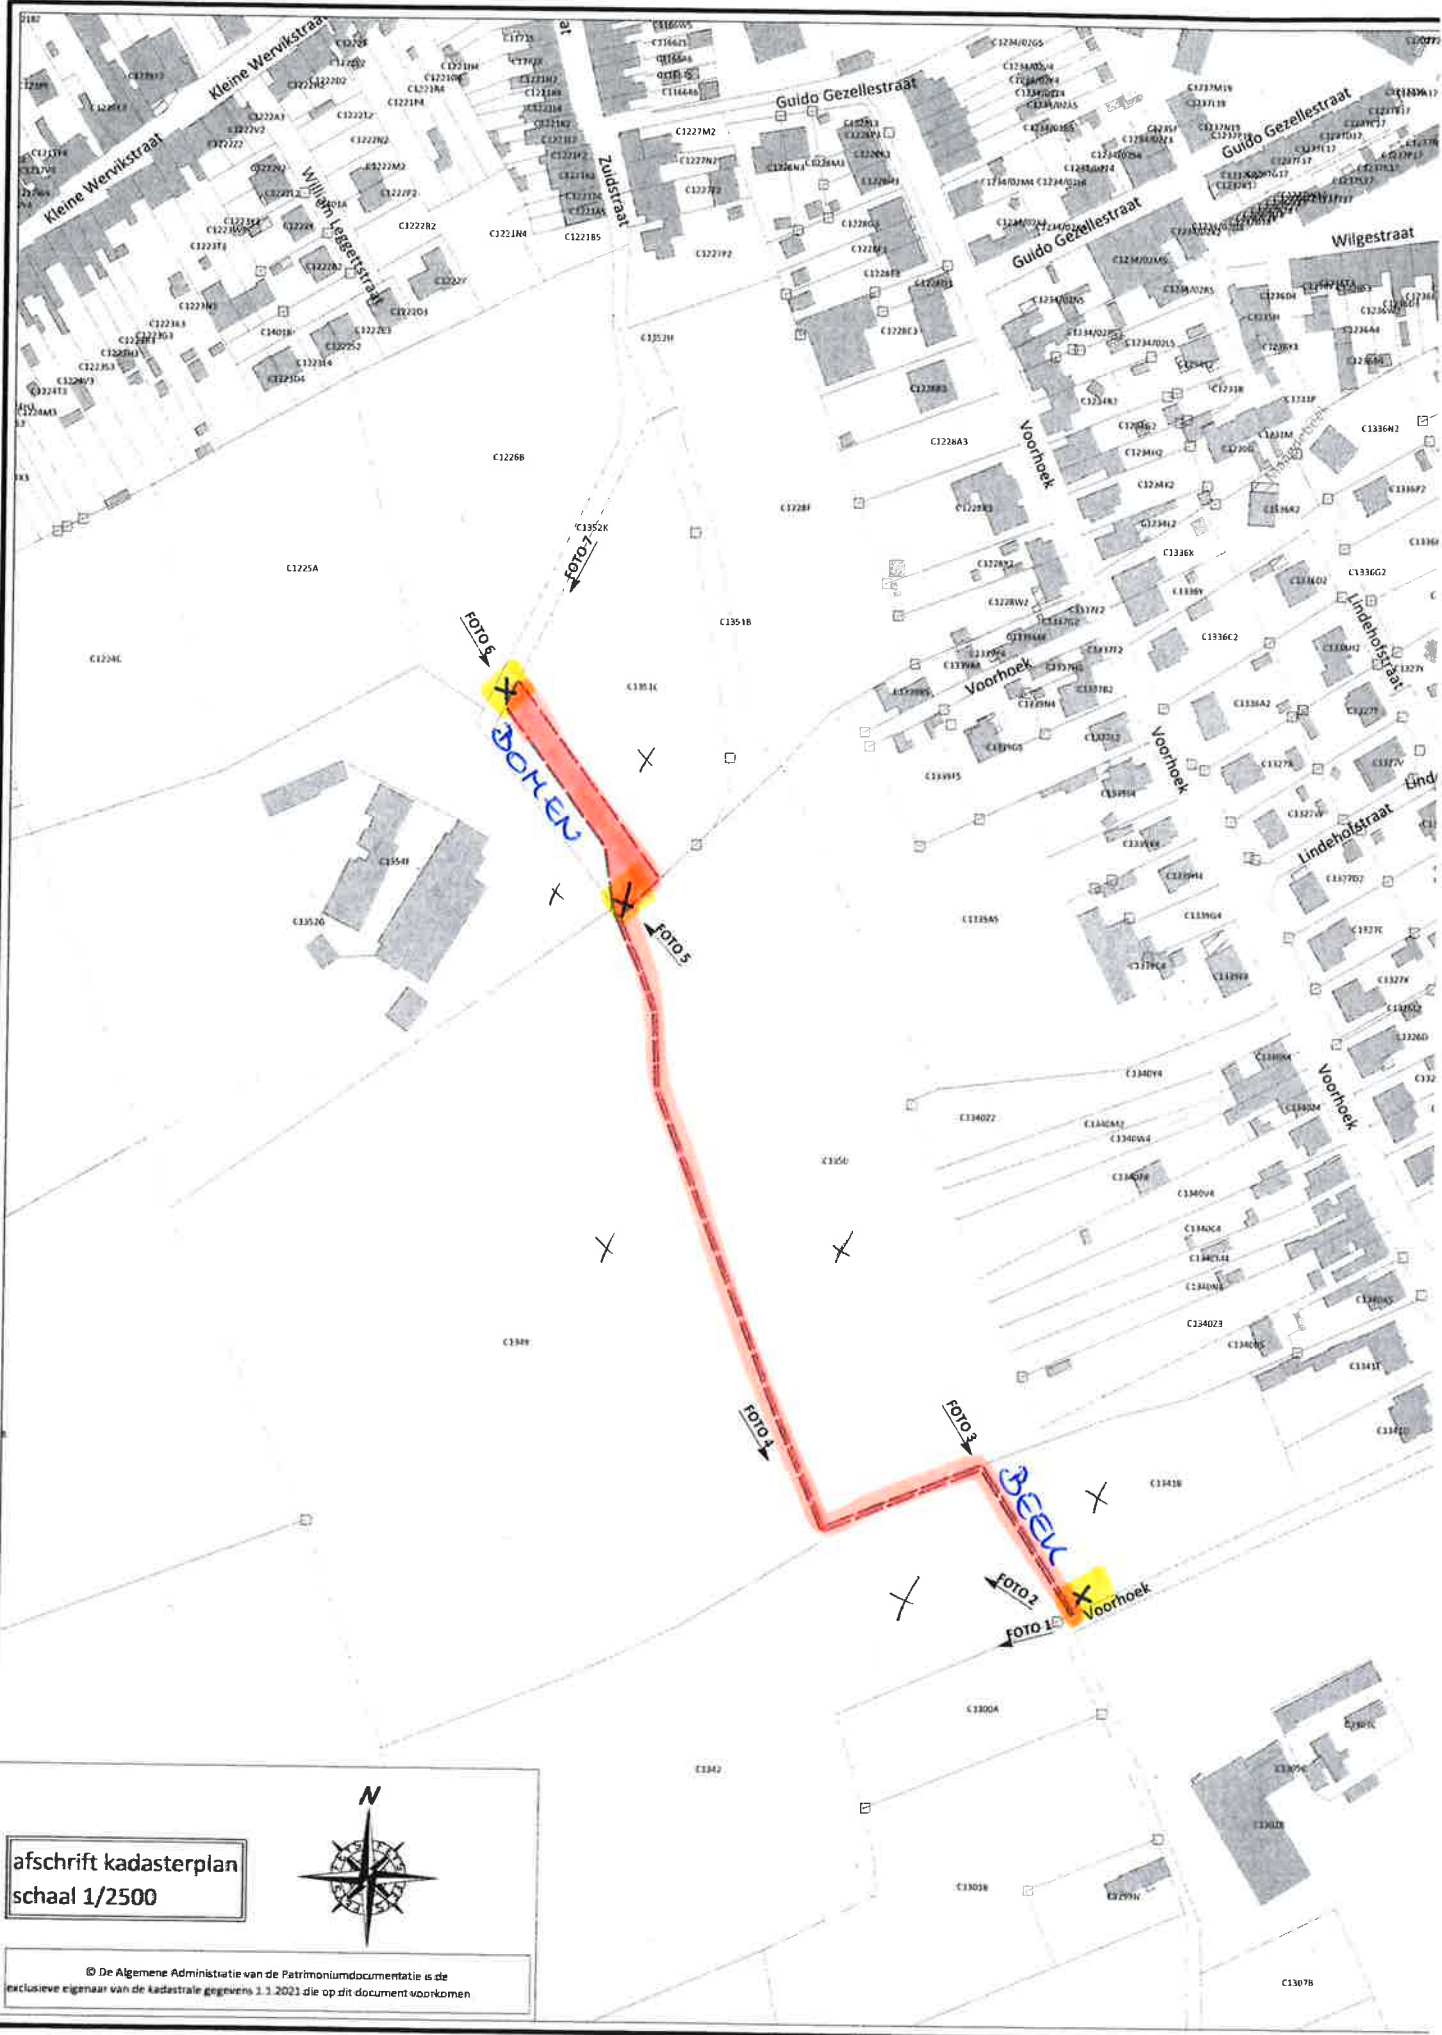

SENTIER 35

afschrift kadasterplan
schaal 1/2500

© De Algemene Administratie van de Patrimoniumdocumentatie is de
exclusieve eigenaar van de kadastrale gegevens 1.3.2023 die op dit document voorkomen